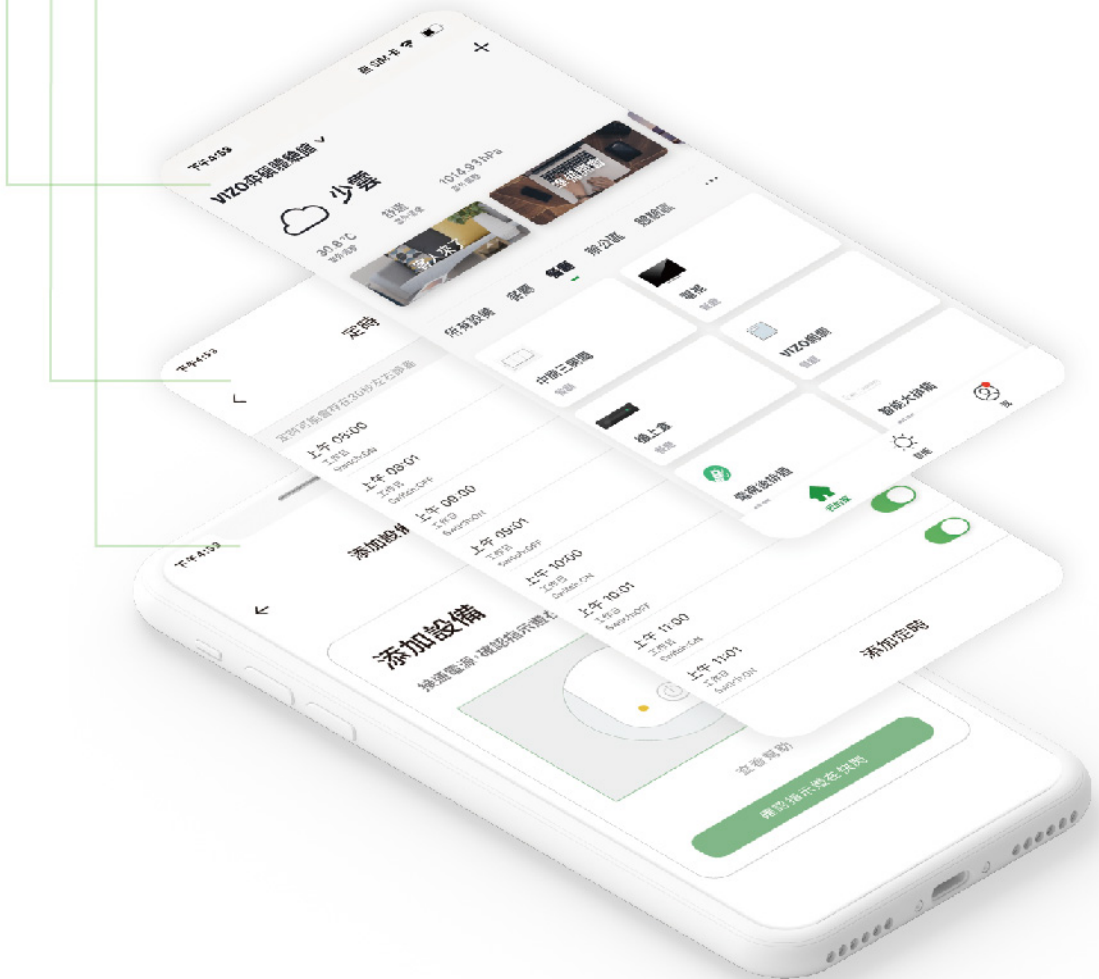

● Ai音箱

● 門鎖

我的家

- 「遠端APP控制」，拿起手機，無論身處何方，都可輕鬆遙控家中電器，隨時隨地掌控智能生活。
- 常忘記關燈、想提前準備熱水，都可貼心「定時」，智能生活就是這麼輕鬆愜意。
- 「一鍵添加」，產品與手機APP配網時，提供明確簡單的步驟提示，就算第一次使用也可以輕鬆上手。

- 不同場景有不同設備操作需求，透過「場景設置」，將多個設備一起操作，看電影、上班了，手機一鍵搞定。
- 場景也可使用「語音操作」，“我回來了”一句話，開燈、放音樂全做好了。
- 讓智能設備更聰明，根據溫濕度、天氣、設備、時間等條件，讓「設備自動化連動」，大於28°C自動開冷氣、日落自動開燈，設備大小事通通自動完成了。

WiFi / Zigbee 智慧開關

三路控制(雙控),領先所有智能開關,將兩邊換成VIZO智慧開關,一燈雙切也沒問題!

▲不須搭配專用遙控器,手機就是遙控;不須加購專用閘道器,透過家用AP連網。

給家一個智慧、便利、美學的完美結合,打造現代感的智慧住宅。

外型美觀

精緻時尚設計,輕巧俐落好按壓

安裝簡易

確定火線及中性線,照說明書即可安裝