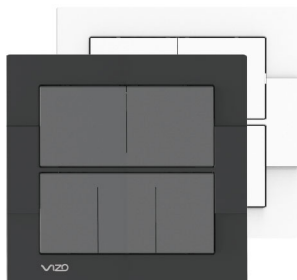

VIZO Zigbee 智慧五開關
型號:VZ-225S / VZ-225S-BK
定價:白$5,700/黑$5,899