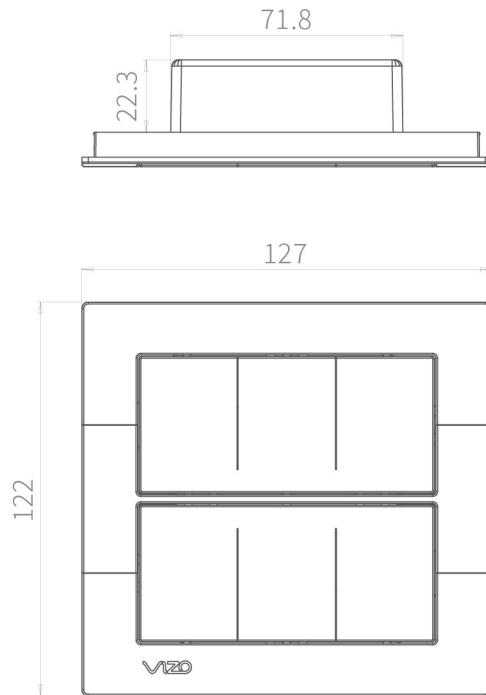

雙聯裝潢開孔尺寸
71.8 x 94.1
深度建議大於44

mm/單位

隨時掌握家電使用狀況，讓家變得更智慧。

WiFi 插座、排插

遠程遙控

透過WiFi遠端、近端隨時隨地都可控制

定時排程

時間到就關，環保節能省荷包