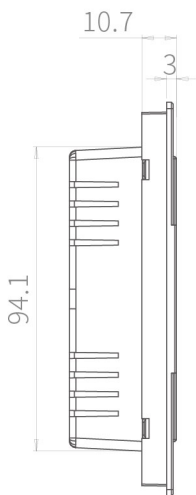

雙聯裝潢開孔尺寸
71.8 x 94.1
深度建議大於44

mm/單位

隨時掌握家電使用狀況，讓家變得更智慧。

WiFi 插座、排插

遠程遙控

透過WiFi遠端、近端隨時隨地都可控制

定時排程

時間到就關，環保節能省荷包