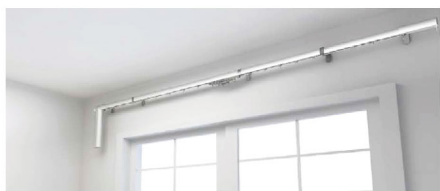

支援Google Home、Siri、Alexa、小愛、天貓精靈、若琪等語音助理

▲不須搭配專用遙控器，手機就是遙控；不須加購專用閘道器，透過家用AP連網。

▲僅支援2.4G網路

1年
原廠保固

WiFi電動窗簾桿，享一年原廠保固。

懸掛方式

壁掛式

頂掛式