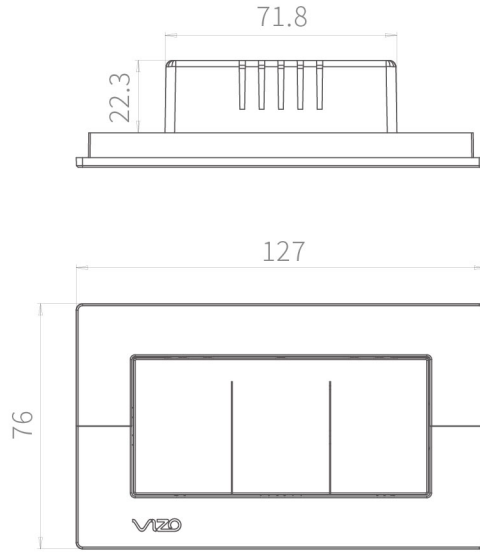

雙聯裝潢開孔尺寸
71.8 x 94.1
深度建議大於44

mm/單位

隨時掌握家電使用狀況，讓家變得更智慧。

WiFi 插座、排插

遠程遙控

透過WiFi遠端、近端隨時隨地都可控制

定時排程

時間到就關，環保節能省荷包