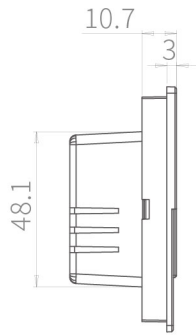

雙聯裝潢開孔尺寸
71.8 x 94.1
深度建議大於44

mm/單位

隨時掌握家電使用狀況，讓家變得更智慧。

WiFi 插座、排插

遠程遙控

透過WiFi遠端、近端隨時隨地都可控制

定時排程

時間到就關，環保節能省荷包